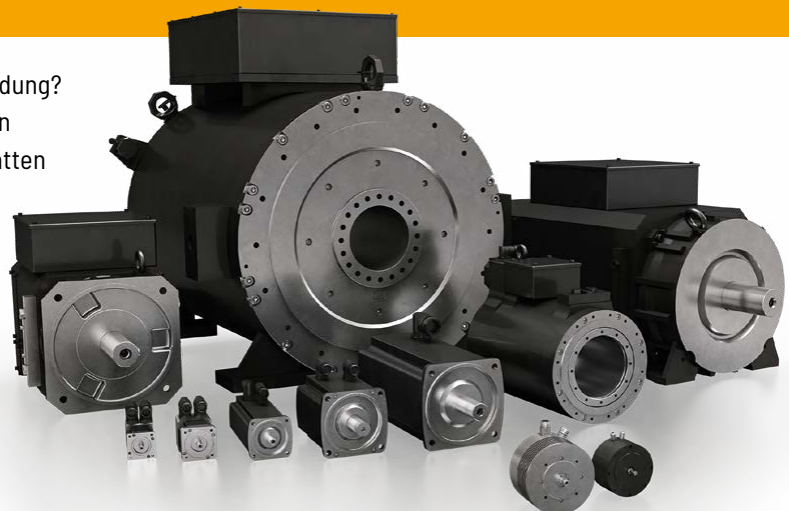

Motoren

Sie suchen den passenden Motor für Ihre Anwendung? Wir bieten Ihnen ein breites Motorenportfolio von 0,3 bis 530 kW. Je nach Ihren Anforderungen stellen wir Ihre Anlagen oder ihre mobile Anwendung mit Scheibenläufermotoren, dynamischen Drehstrommotoren, High-Torque-Motoren oder bei Bedarf auch Gleichstrommotoren aus.