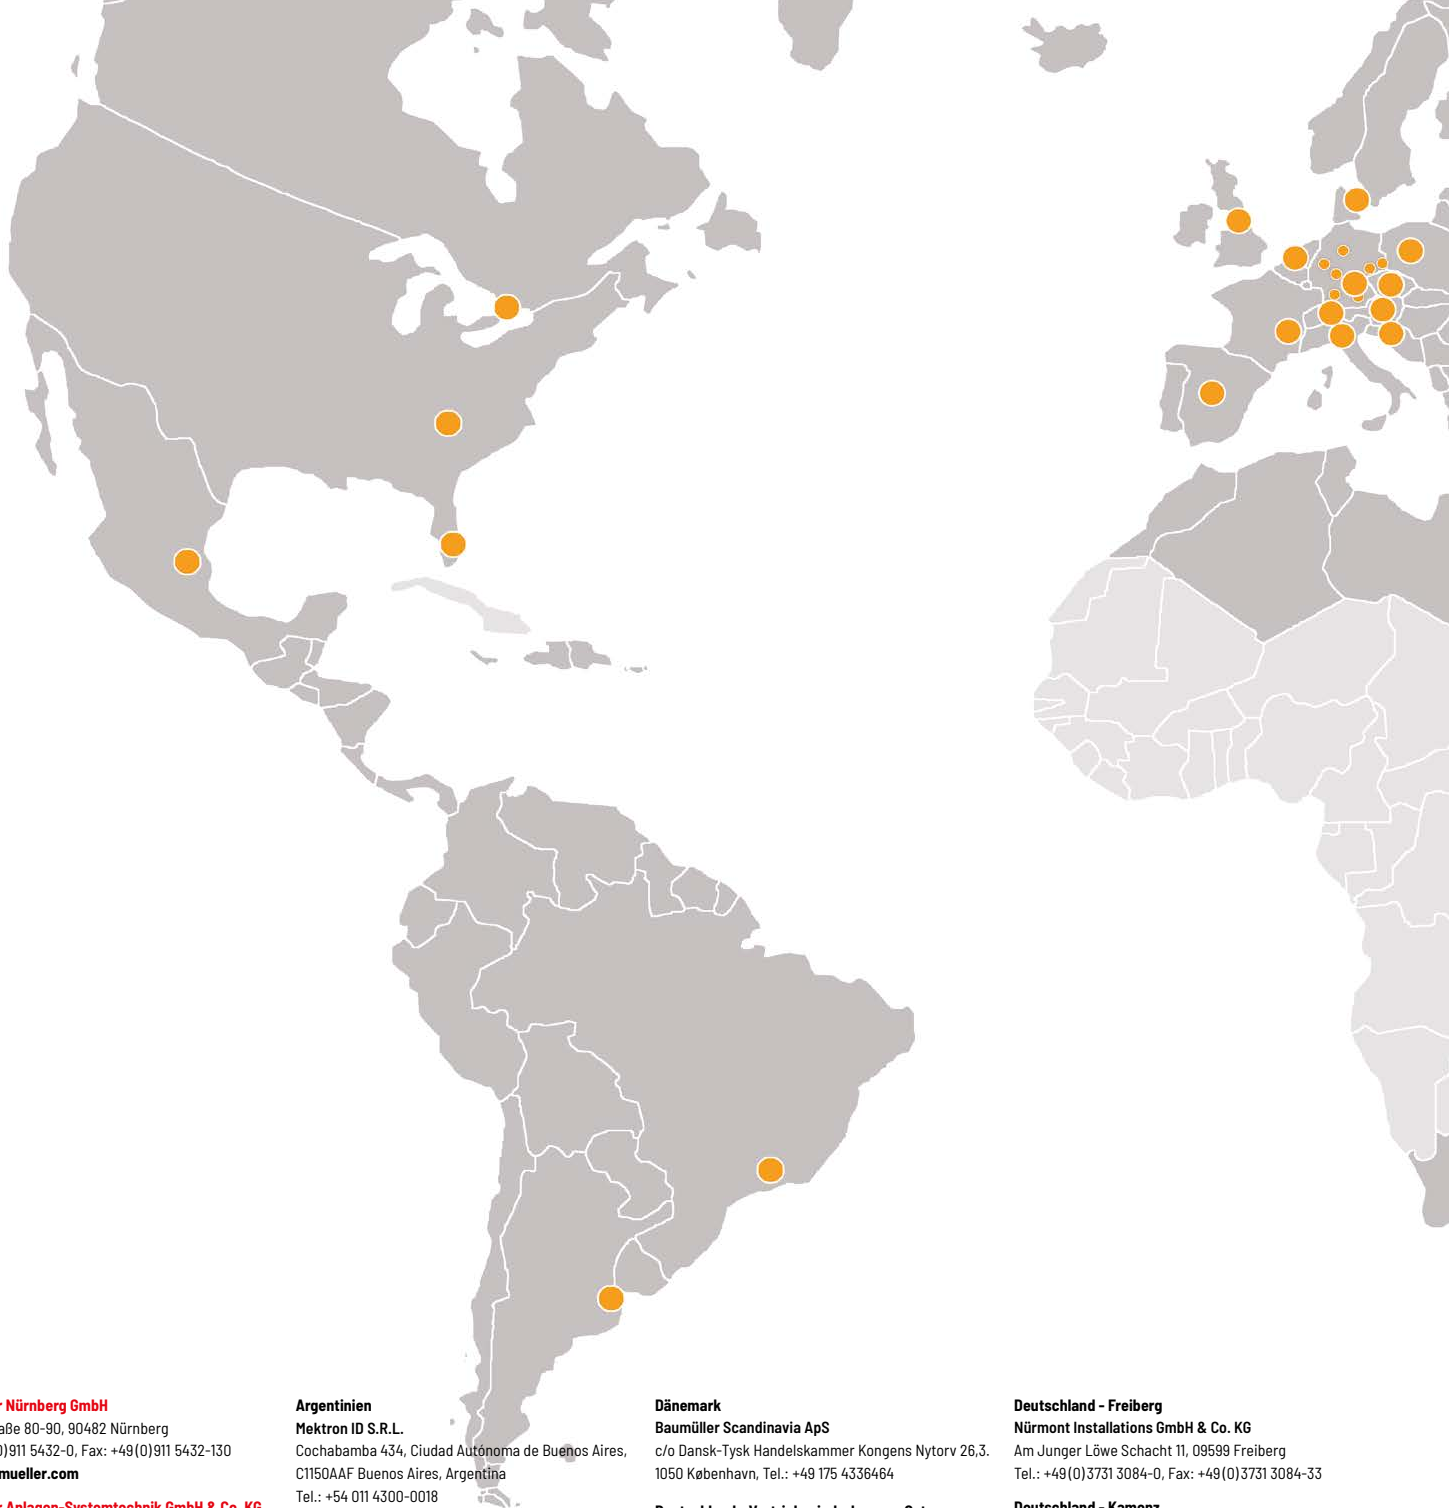

# AUF EINEN BLICK

Baumüller auf einen Blick –  
Führender Hersteller elektrischer Antriebs- und Automatisierungssysteme

Unsere Antriebs- und Automatisierungssysteme sorgen für maximale Effizienz, sei es durch hochdynamische und präzise Servotechnik im Maschinenbau oder in energieeffizienten Mobilitätslösungen der Zukunft.